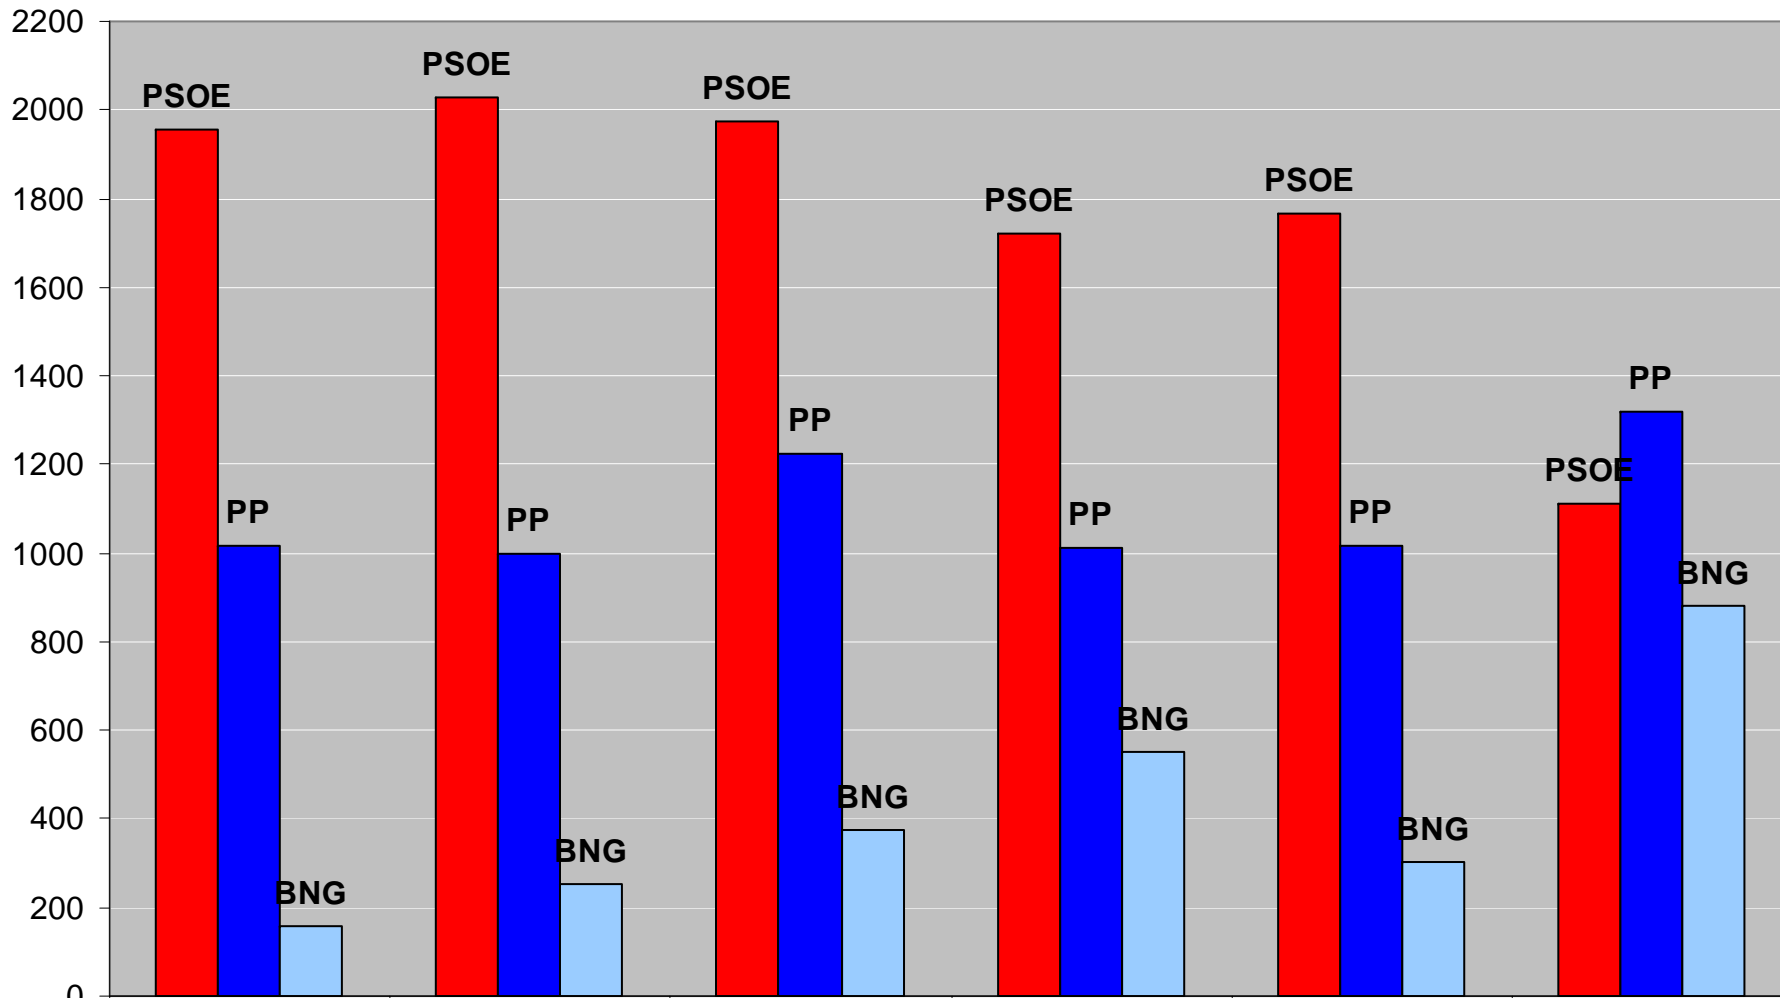

COMPARATIVA DA EVOLUCIÓN DO VOTO EN ELECCIÓN AUTONÓMICAS CONCELLO DE CUNTIS

	AUTONÓMICAS 1989	AUTONÓMICAS 1993	AUTONÓMICAS 1997	AUTONÓMICAS 2001	AUTONÓMICAS 2005
■ PSOE	1354	1067	848	769	1109
■ PP	1278	1521	1290	1414	1294
■ BNG	247	553	1031	661	525

COMPARATIVA DA EVOLUCIÓN DO VOTO EN ELECCIÓNS MUNICIPAIS CONCELLO DE CUNTIS

	MUNICIPAIS 1987	MUNICIPAIS 1991	MUNICIPAIS 1995	MUNICIPAIS 1999	MUNICIPAIS 2003	MUNICIPAIS 2007
■ PSOE	1958	2029	1974	1721	1765	1112
■ PP	1015	1000	1225	1013	1016	1317
■ BNG	156	251	375	550	304	881