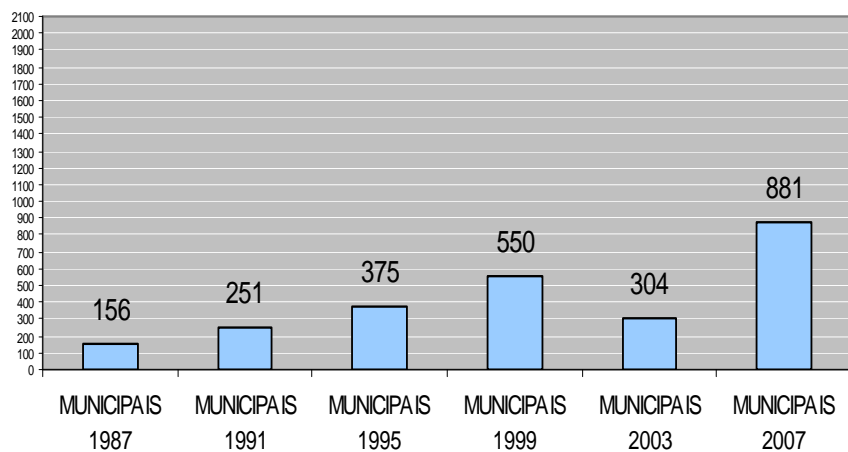

COMPARATIVA DA EVOLUCIÓN DO VOTO EN ELECCIÓN XERAIS CONCELLO DE CUNTIS

■ PSOE	1107	1478	1412	1025	1387	1408
■ PP	1136	1460	1488	1529	1570	1458
■ BNG	119	301	504	583	322	427

EVOLUCIÓN VOTO PSOE AUTONÓMICAS

EVOLUCIÓN VOTO PP AUTONÓMICAS

EVOLUCIÓN VOTO BNG AUTONÓMICAS

EVOLUCIÓN VOTO PSOE MUNICIPAIS

EVOLUCIÓN VOTO PP MUNICIPAIS

EVOLUCIÓN VOTO BNG MUNICIPAIS

EVOLUCIÓN VOTO PSOE XERAIS

EVOLUCIÓN VOTO PP XERAIS

EVOLUCIÓN VOTO BNG XERAIS

COMPARATIVA EVOLUCIÓN VOTO NAS TRES ÚLTIMAS ELECCIÓN EN CUNTIS

AUTONÓMICAS 2005

MUNICIPAIS 2007

XERAS 2008

■ PSOE

1109

1112

1408