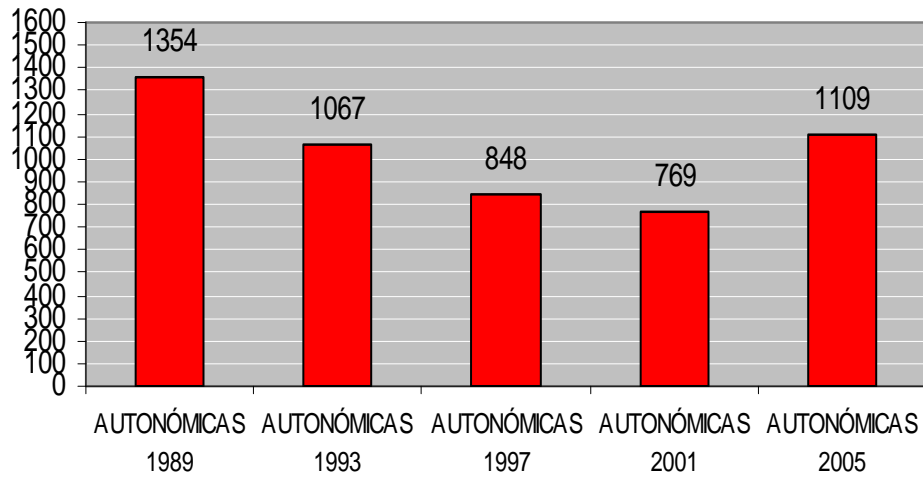

EVOLUCIÓN VOTO PSOE AUTONÓMICAS