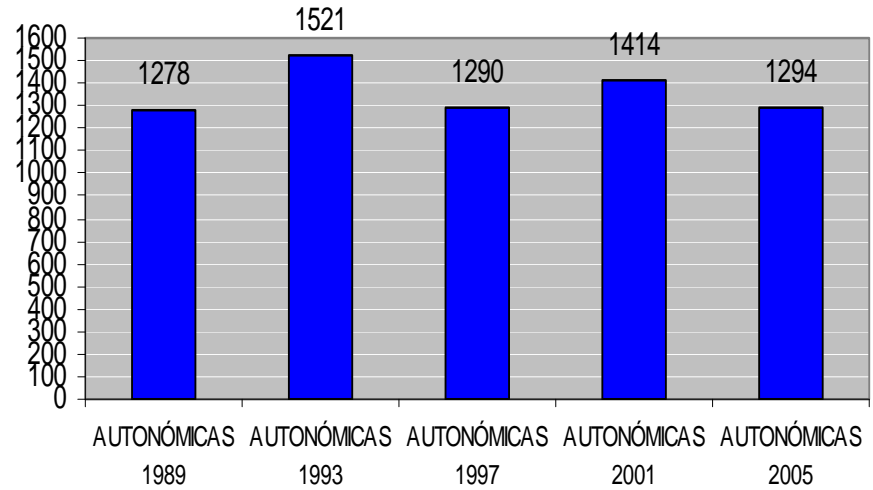

COMPARATIVA DA EVOLUCIÓN DO VOTO EN ELECCIÓN XERAIS CONCELLO DE CUNTIS

■ PSOE	1107	1478	1412	1025	1387	1408
■ PP	1136	1460	1488	1529	1570	1458
■ BNG	119	301	504	583	322	427

EVOLUCIÓN VOTO PSOE AUTONÓMICAS

EVOLUCIÓN VOTO PP AUTONÓMICAS

EVOLUCIÓN VOTO BNG AUTONÓMICAS

EVOLUCIÓN VOTO PSOE MUNICIPAIS

EVOLUCIÓN VOTO PP MUNICIPAIS

EVOLUCIÓN VOTO BNG MUNICIPAIS

EVOLUCIÓN VOTO PSOE XERAIS

EVOLUCIÓN VOTO PP XERAIS

EVOLUCIÓN VOTO BNG XERAIS