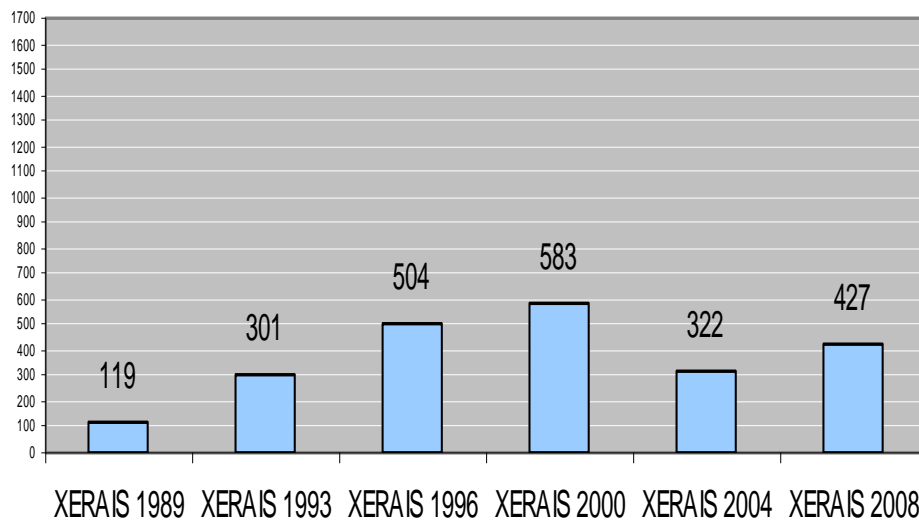

EVOLUCIÓN VOTO PP AUTONÓMICAS

EVOLUCIÓN VOTO BNG AUTONÓMICAS

EVOLUCIÓN VOTO PSOE MUNICIPAIS

EVOLUCIÓN VOTO PP MUNICIPAIS

EVOLUCIÓN VOTO BNG MUNICIPAIS

EVOLUCIÓN VOTO PSOE XERAIS

EVOLUCIÓN VOTO PP XERAIS

EVOLUCIÓN VOTO BNG XERAIS

COMPARATIVA EVOLUCIÓN VOTO NAS TRES ÚLTIMAS ELECCIÓN EN CUNTIS

AUTONÓMICAS 2005

MUNICIPAIS 2007

XERAS 2008

■ PSOE

1109

1112

1408