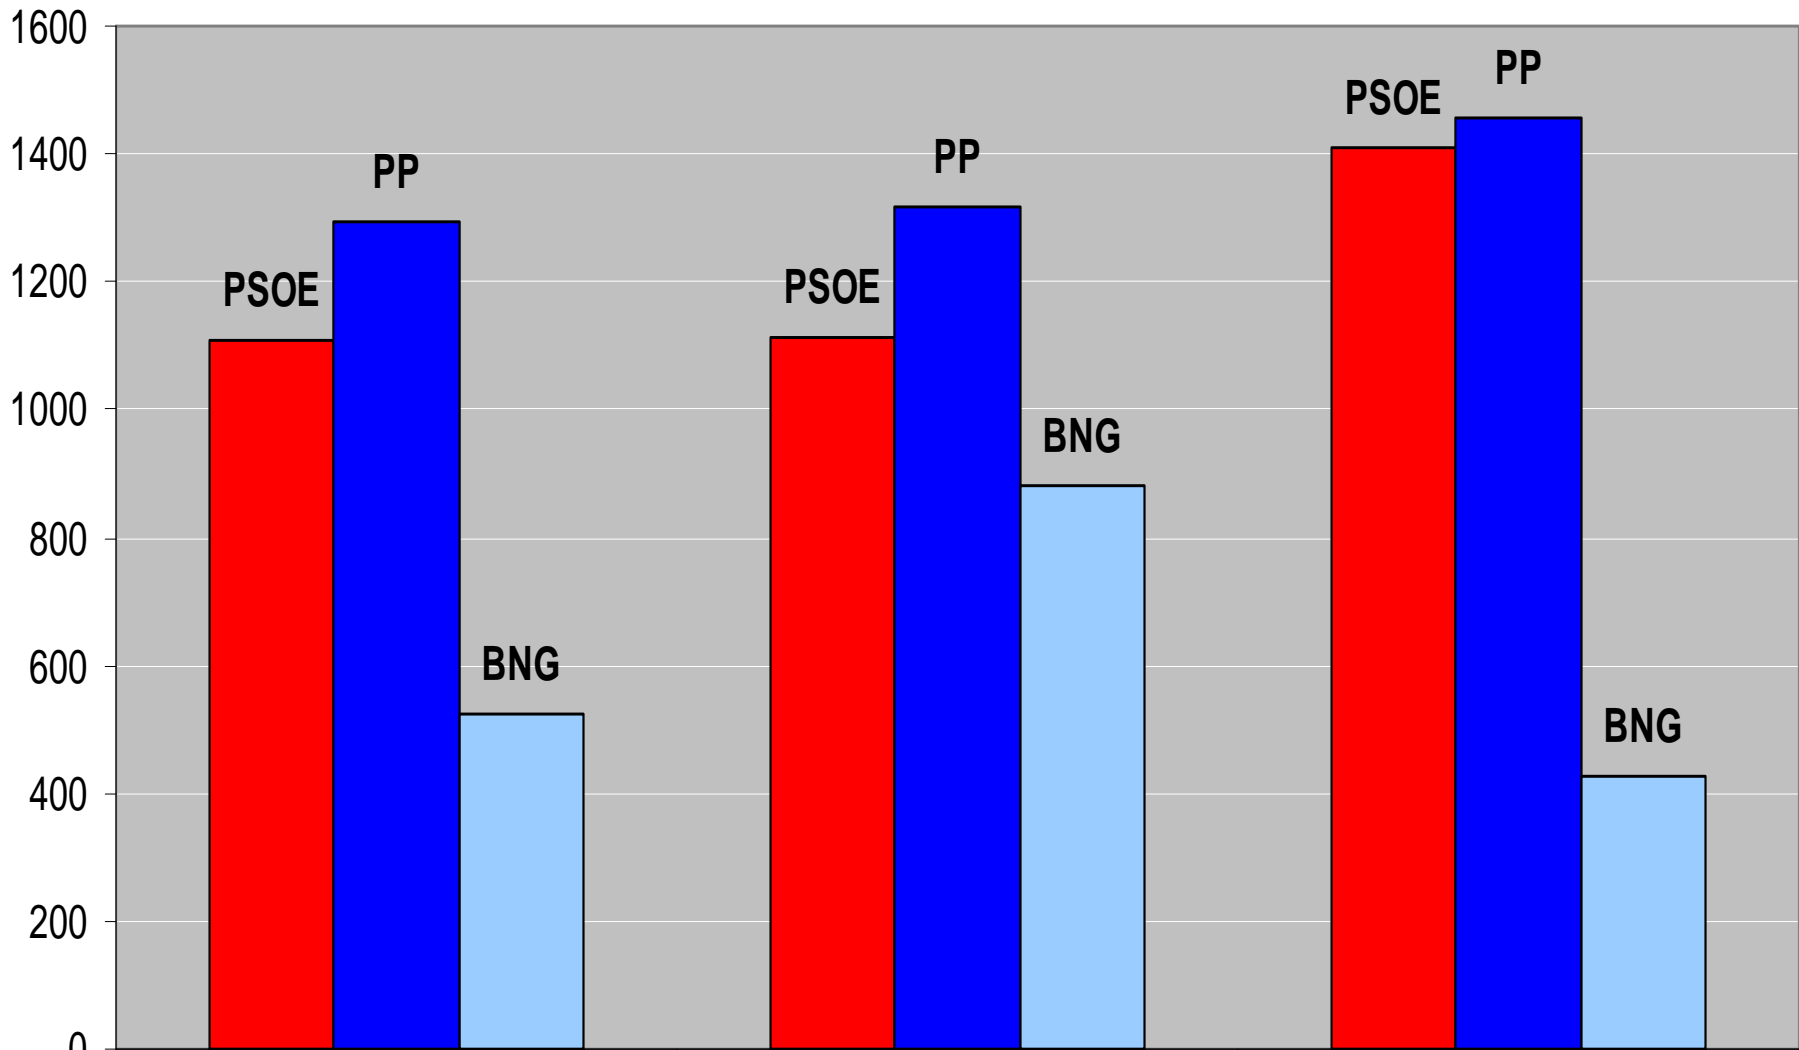

EVOLUCIÓN VOTO PP AUTONÓMICAS

EVOLUCIÓN VOTO BNG AUTONÓMICAS

EVOLUCIÓN VOTO PSOE MUNICIPAIS

EVOLUCIÓN VOTO PP MUNICIPAIS

EVOLUCIÓN VOTO BNG MUNICIPAIS

EVOLUCIÓN VOTO PSOE XERAIS

EVOLUCIÓN VOTO PP XERAIS

EVOLUCIÓN VOTO BNG XERAIS

COMPARATIVA EVOLUCIÓN VOTO NAS TRES ÚLTIMAS ELECCIÓN EN CUNTIS

AUTONÓMICAS 2005

MUNICIPAIS 2007

XERAS 2008

■ PSOE

1109

1112

1408