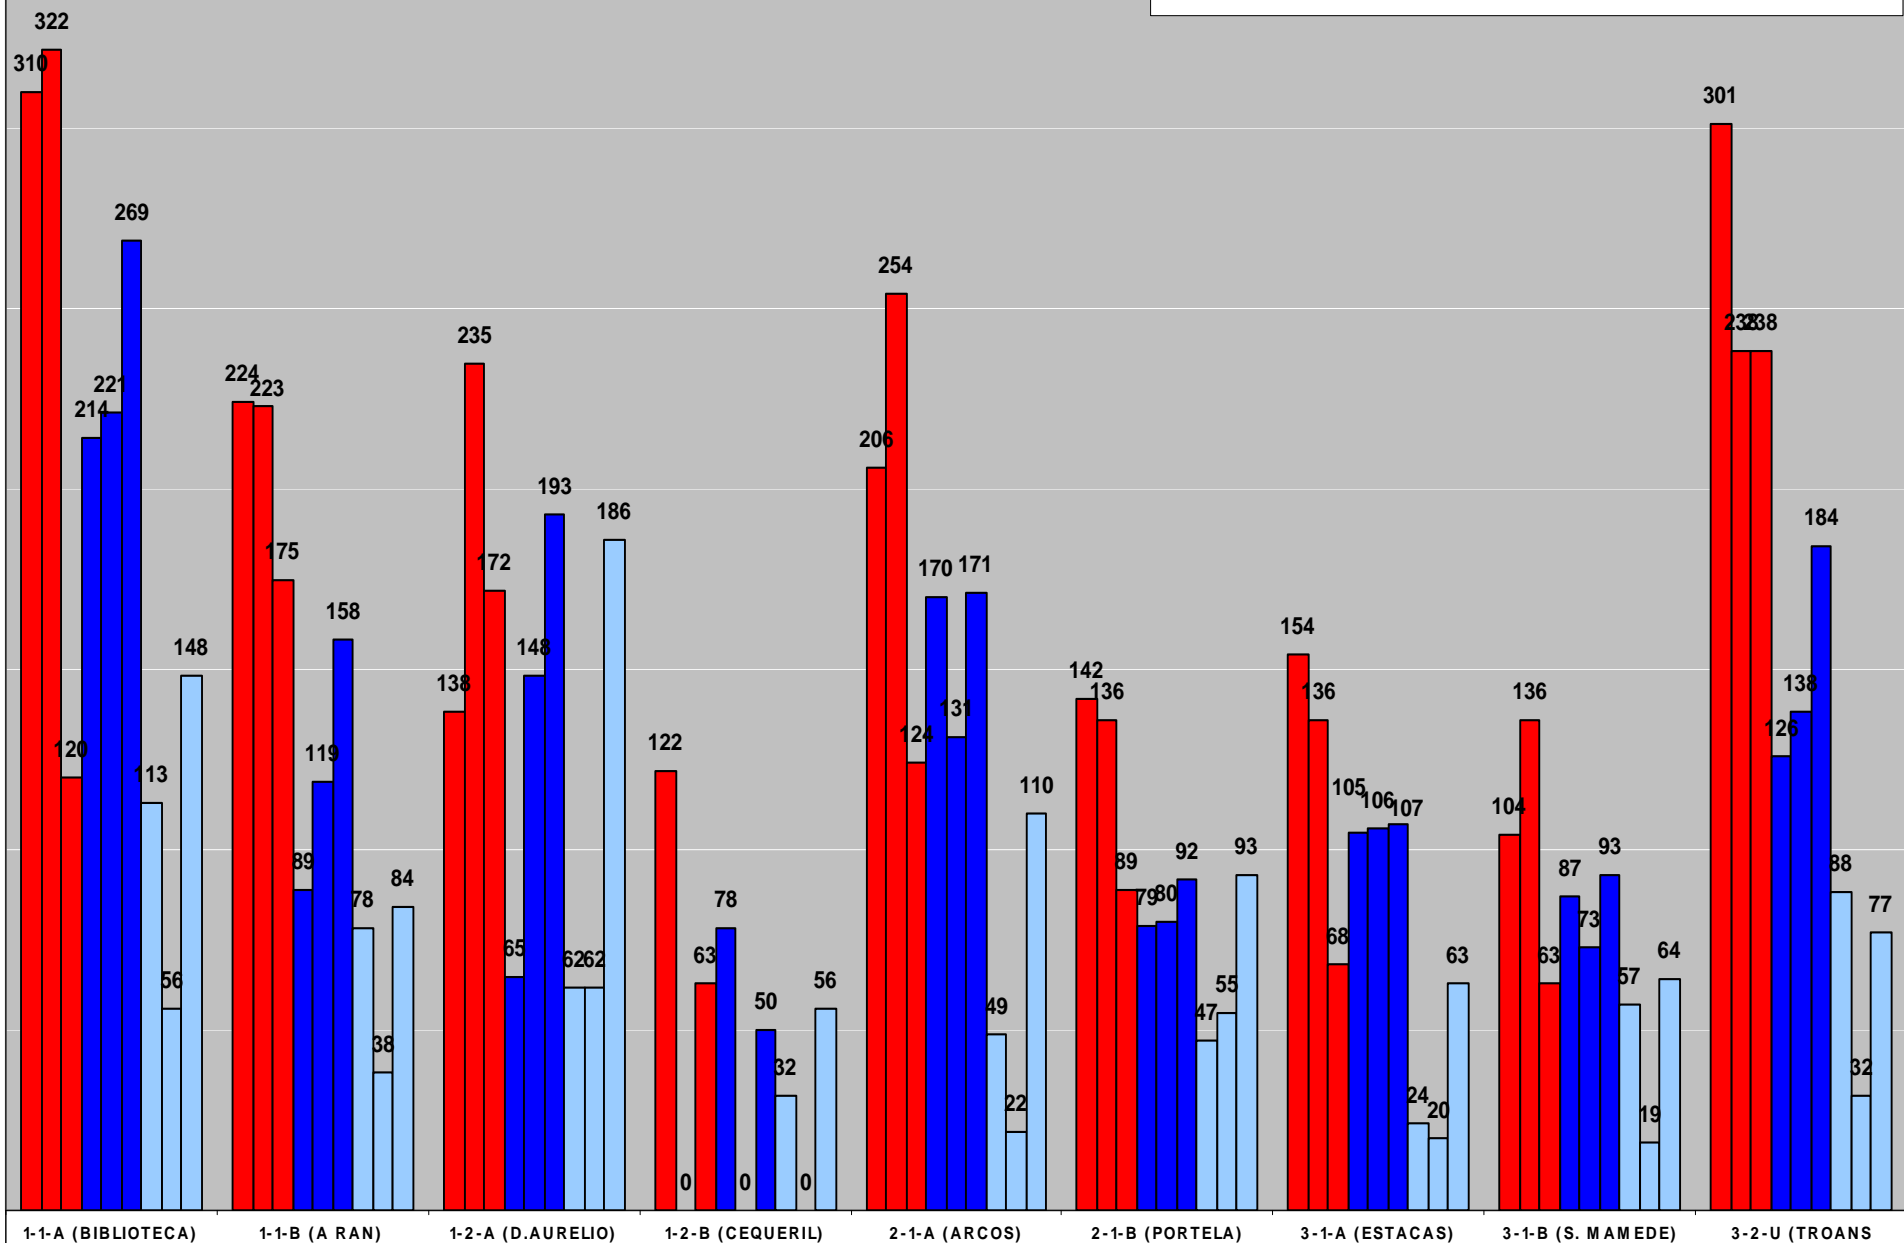

EVOLUCIÓN VOTO PP AUTONÓMICAS

EVOLUCIÓN VOTO BNG AUTONÓMICAS

EVOLUCIÓN VOTO PSOE MUNICIPAIS

EVOLUCIÓN VOTO PP MUNICIPAIS

EVOLUCIÓN VOTO BNG MUNICIPAIS

EVOLUCIÓN VOTO PSOE XERAIS

EVOLUCIÓN VOTO PP XERAIS

EVOLUCIÓN VOTO BNG XERAIS

COMPARATIVA EVOLUCIÓN VOTO NAS TRES ÚLTIMAS ELECCIÓN EN CUNTIS

AUTONÓMICAS 2005

MUNICIPAIS 2007

XERAS 2008

■ PSOE

1109

1112

1408

■ PP

1294

1317

1458

■ BNG

525

881

427

COMPARATIVA EVOLUCIÓN VOTO ELECCIONES MUNICIPALES POR MESA ELECTORAL

COMPARATIVA EVOLUCIÓN VOTO NAS TRES ÚLTIMAS ELECCIÓN (AUTONÓMICAS, MUNICIPAIS E XERAIS)

POR MESAS ELECTORAL

■ PSDEG 2005	■ PSDEG 2007	■ PSDEG 2008
■ PP 2005	■ PP 2007	■ PP 2008
■ BNG 2005	■ BNG 2007	■ BNG 2008