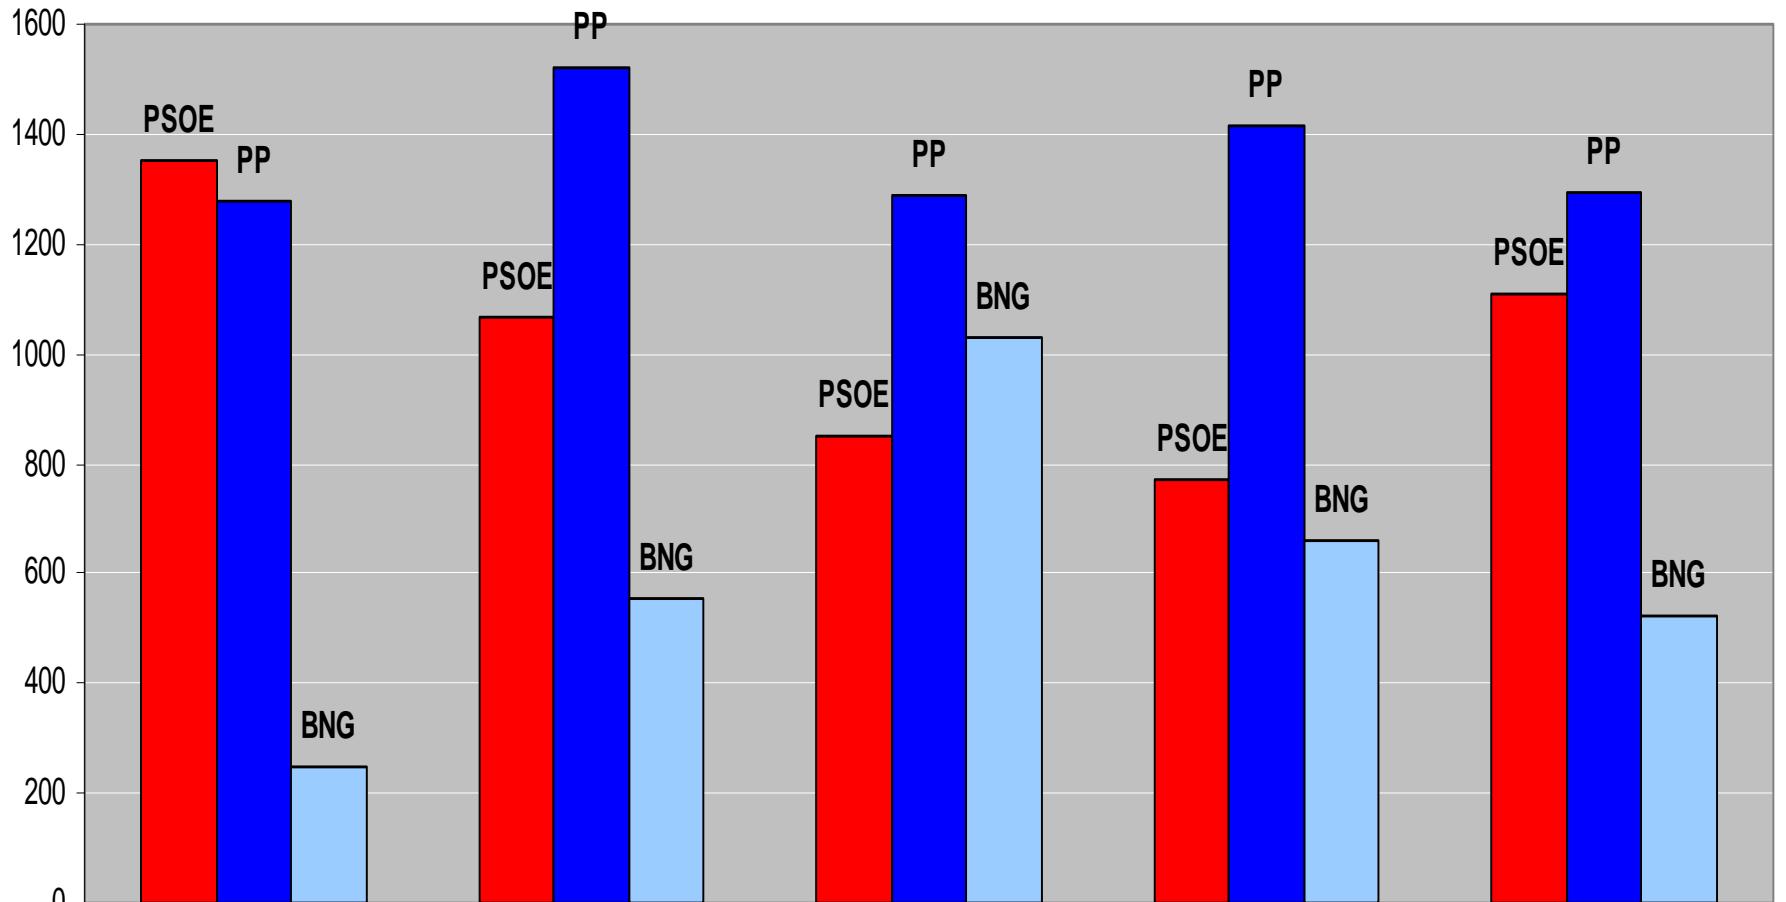

COMPARATIVA DA EVOLUCIÓN DO VOTO EN ELECCIÓN AUTONÓMICAS CONCELLO DE CUNTIS

	AUTONÓMICAS 1989	AUTONÓMICAS 1993	AUTONÓMICAS 1997	AUTONÓMICAS 2001	AUTONÓMICAS 2005
■ PSOE	1354	1067	848	769	1109
■ PP	1278	1521	1290	1414	1294
■ BNG	247	553	1031	661	525

COMPARATIVA DA EVOLUCIÓN DO VOTO EN ELECCIÓNS MUNICIPAIS CONCELLO DE CUNTIS

	MUNICIPAIS 1987	MUNICIPAIS 1991	MUNICIPAIS 1995	MUNICIPAIS 1999	MUNICIPAIS 2003	MUNICIPAIS 2007
■ PSOE	1958	2029	1974	1721	1765	1112
■ PP	1015	1000	1225	1013	1016	1317
■ BNG	156	251	375	550	304	881