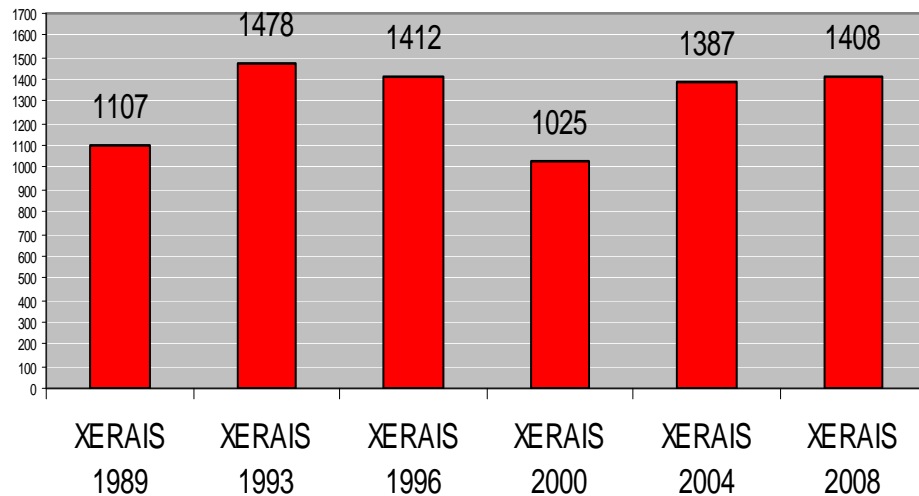

COMPARATIVA DA EVOLUCIÓN DO VOTO EN ELECCIÓN XERAIS CONCELLO DE CUNTIS

■ PSOE	1107	1478	1412	1025	1387	1408
■ PP	1136	1460	1488	1529	1570	1458
■ BNG	119	301	504	583	322	427

EVOLUCIÓN VOTO PSOE AUTONÓMICAS

EVOLUCIÓN VOTO PP AUTONÓMICAS

EVOLUCIÓN VOTO BNG AUTONÓMICAS

EVOLUCIÓN VOTO PSOE MUNICIPAIS

EVOLUCIÓN VOTO PP MUNICIPAIS

EVOLUCIÓN VOTO BNG MUNICIPAIS

EVOLUCIÓN VOTO PSOE XERAIS

EVOLUCIÓN VOTO PP XERAIS

EVOLUCIÓN VOTO BNG XERAIS

COMPARATIVA EVOLUCIÓN VOTO NAS TRES ÚLTIMAS ELECCIÓN EN CUNTIS

AUTONÓMICAS 2005

MUNICIPAIS 2007

XERAS 2008

■ PSOE

1109

1112

1408