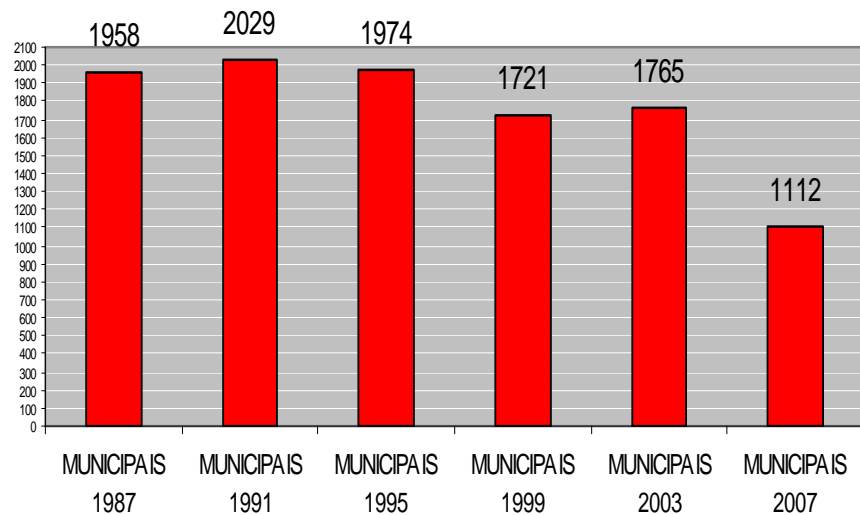

COMPARATIVA DA EVOLUCIÓN DO VOTO EN ELECCIÓN XERAIS CONCELLO DE CUNTIS

■ PSOE	1107	1478	1412	1025	1387	1408
■ PP	1136	1460	1488	1529	1570	1458
■ BNG	119	301	504	583	322	427

EVOLUCIÓN VOTO PSOE AUTONÓMICAS

EVOLUCIÓN VOTO PP AUTONÓMICAS

EVOLUCIÓN VOTO BNG AUTONÓMICAS

EVOLUCIÓN VOTO PSOE MUNICIPAIS

EVOLUCIÓN VOTO PP MUNICIPAIS

EVOLUCIÓN VOTO BNG MUNICIPAIS

EVOLUCIÓN VOTO PSOE XERAIS

EVOLUCIÓN VOTO PP XERAIS

EVOLUCIÓN VOTO BNG XERAIS