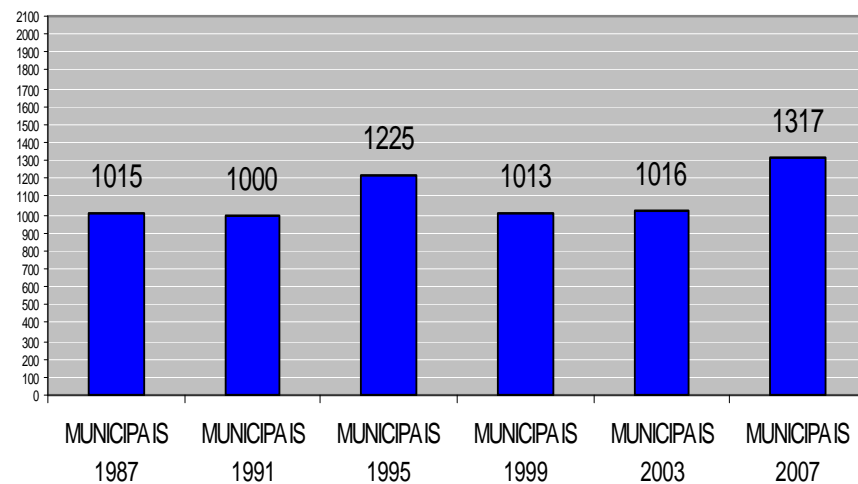

COMPARATIVA DA EVOLUCIÓN DO VOTO EN ELECCIÓN XERAIS CONCELLO DE CUNTIS

■ PSOE	1107	1478	1412	1025	1387	1408
■ PP	1136	1460	1488	1529	1570	1458
■ BNG	119	301	504	583	322	427

EVOLUCIÓN VOTO PSOE AUTONÓMICAS

EVOLUCIÓN VOTO PP AUTONÓMICAS

EVOLUCIÓN VOTO BNG AUTONÓMICAS

EVOLUCIÓN VOTO PSOE MUNICIPAIS

EVOLUCIÓN VOTO PP MUNICIPAIS

EVOLUCIÓN VOTO BNG MUNICIPAIS

EVOLUCIÓN VOTO PSOE XERAIS

EVOLUCIÓN VOTO PP XERAIS

EVOLUCIÓN VOTO BNG XERAIS

COMPARATIVA EVOLUCIÓN VOTO NAS TRES ÚLTIMAS ELECCIÓN EN CUNTIS

AUTONÓMICAS 2005

MUNICIPAIS 2007

XERAS 2008

■ PSOE

1109

1112

1408