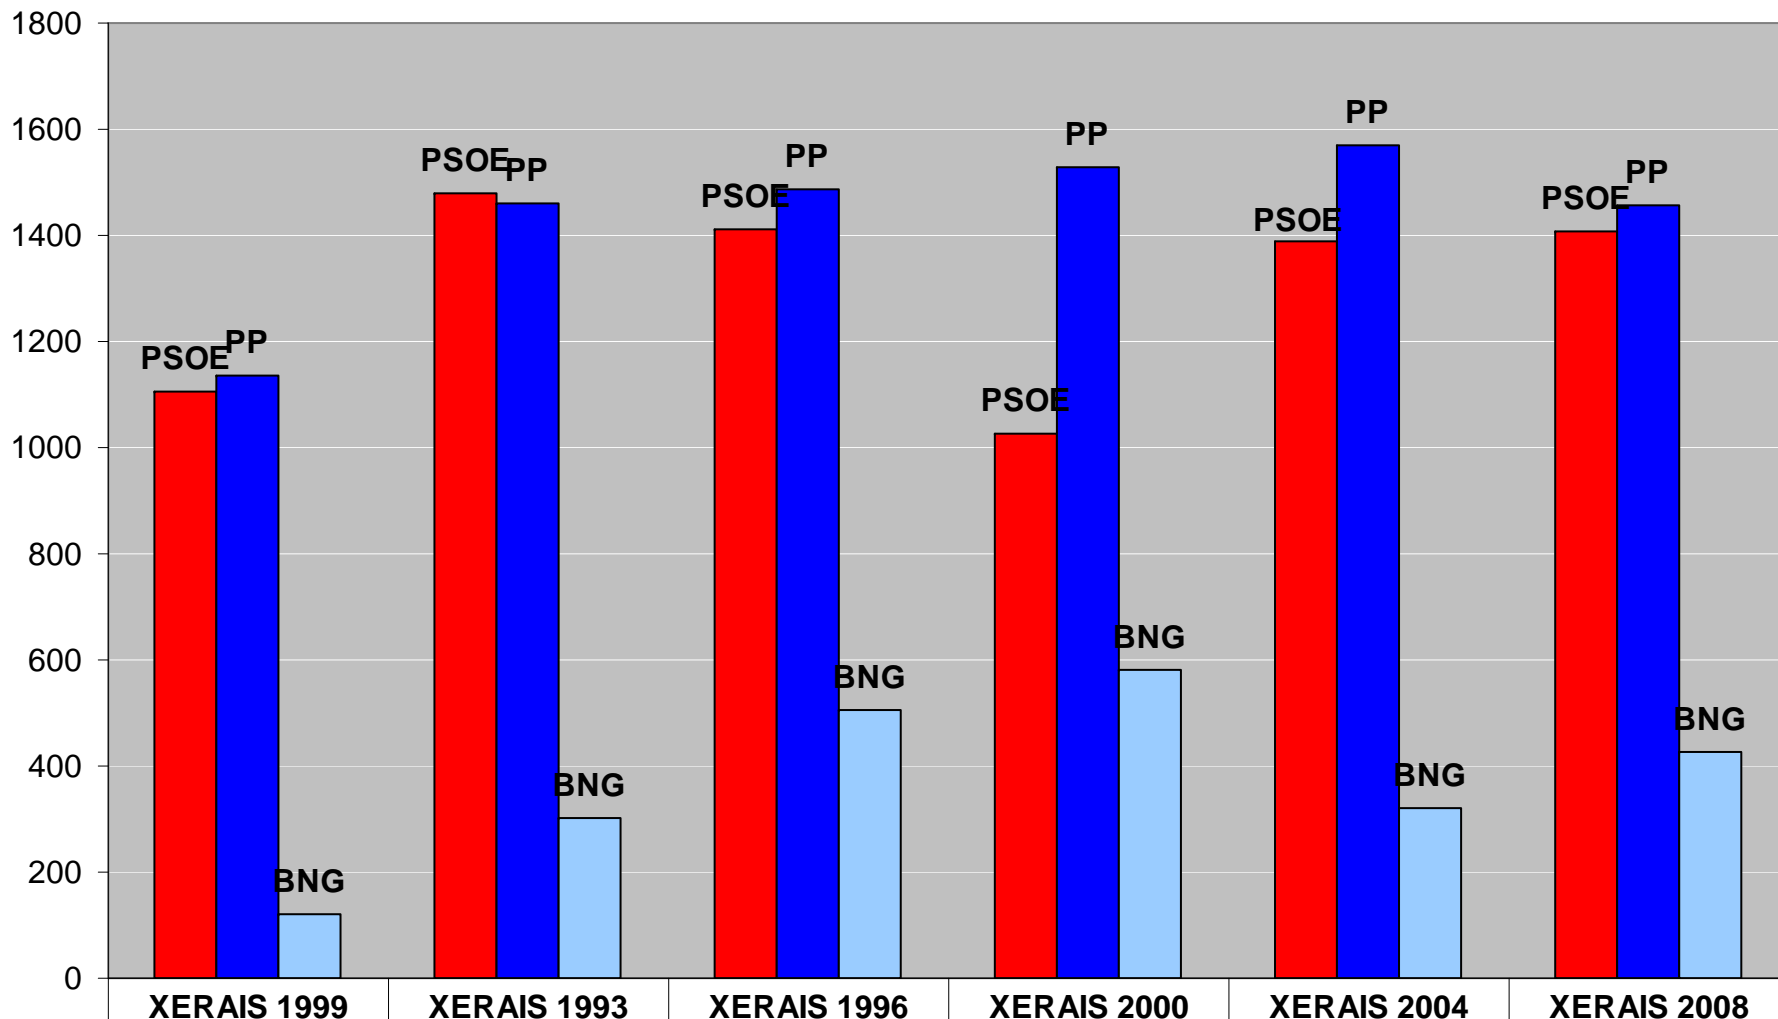

COMPARATIVA DA EVOLUCIÓN DO VOTO EN ELECCIÓN AUTONÓMICAS CONCELLO DE CUNTIS

	AUTONÓMICAS 1989	AUTONÓMICAS 1993	AUTONÓMICAS 1997	AUTONÓMICAS 2001	AUTONÓMICAS 2005
■ PSOE	1354	1067	848	769	1109
■ PP	1278	1521	1290	1414	1294
■ BNG	247	553	1031	661	525

COMPARATIVA DA EVOLUCIÓN DO VOTO EN ELECCIÓNS MUNICIPAIS CONCELLO DE CUNTIS

	MUNICIPAIS 1987	MUNICIPAIS 1991	MUNICIPAIS 1995	MUNICIPAIS 1999	MUNICIPAIS 2003	MUNICIPAIS 2007
■ PSOE	1958	2029	1974	1721	1765	1112
■ PP	1015	1000	1225	1013	1016	1317
■ BNG	156	251	375	550	304	881

COMPARATIVA DA EVOLUCIÓN DO VOTO EN ELECCIÓN XERAIS CONCELLO DE CUNTIS

■ PSOE	1107	1478	1412	1025	1387	1408
■ PP	1136	1460	1488	1529	1570	1458
■ BNG	119	301	504	583	322	427

EVOLUCIÓN VOTO PSOE AUTONÓMICAS

EVOLUCIÓN VOTO PP AUTONÓMICAS

EVOLUCIÓN VOTO BNG AUTONÓMICAS

EVOLUCIÓN VOTO PSOE MUNICIPAIS

EVOLUCIÓN VOTO PP MUNICIPAIS

EVOLUCIÓN VOTO BNG MUNICIPAIS

EVOLUCIÓN VOTO PSOE XERAIS

EVOLUCIÓN VOTO PP XERAIS

EVOLUCIÓN VOTO BNG XERAIS