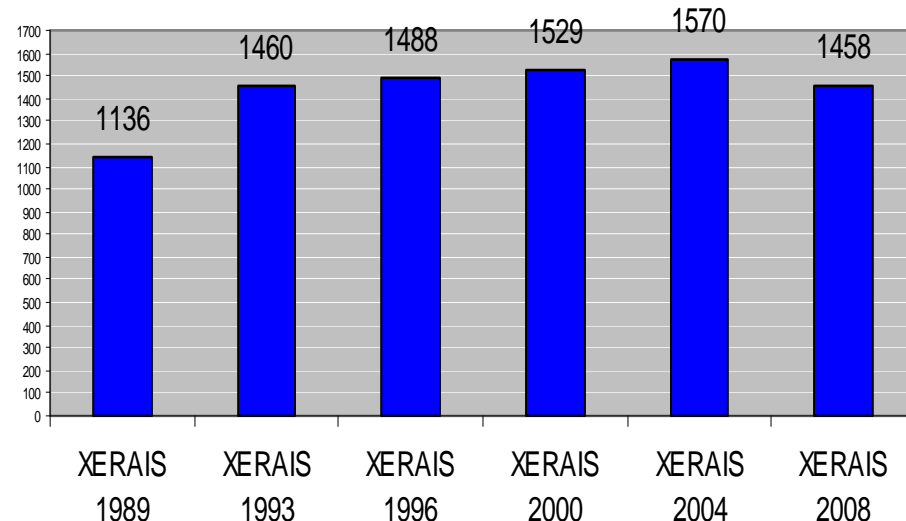

COMPARATIVA DA EVOLUCIÓN DO VOTO EN ELECCIÓN XERAIS CONCELLO DE CUNTIS

■ PSOE	1107	1478	1412	1025	1387	1408
■ PP	1136	1460	1488	1529	1570	1458
■ BNG	119	301	504	583	322	427

EVOLUCIÓN VOTO PSOE AUTONÓMICAS

EVOLUCIÓN VOTO PP AUTONÓMICAS

EVOLUCIÓN VOTO BNG AUTONÓMICAS

EVOLUCIÓN VOTO PSOE MUNICIPAIS

EVOLUCIÓN VOTO PP MUNICIPAIS

EVOLUCIÓN VOTO BNG MUNICIPAIS

EVOLUCIÓN VOTO PSOE XERAIS

EVOLUCIÓN VOTO PP XERAIS

EVOLUCIÓN VOTO BNG XERAIS

COMPARATIVA EVOLUCIÓN VOTO NAS TRES ÚLTIMAS ELECCIÓN EN CUNTIS

AUTONÓMICAS 2005

MUNICIPAIS 2007

XERAS 2008

■ PSOE

1109

1112

1408