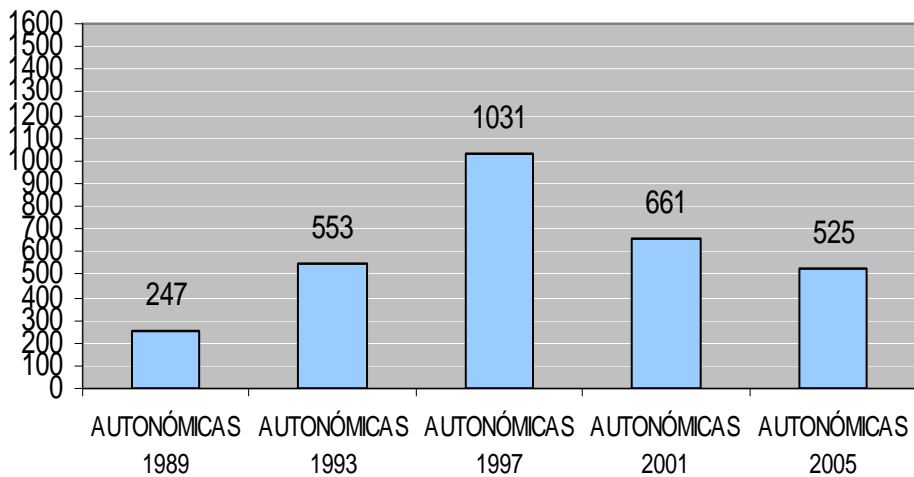

EVOLUCIÓN VOTO BNG AUTONÓMICAS