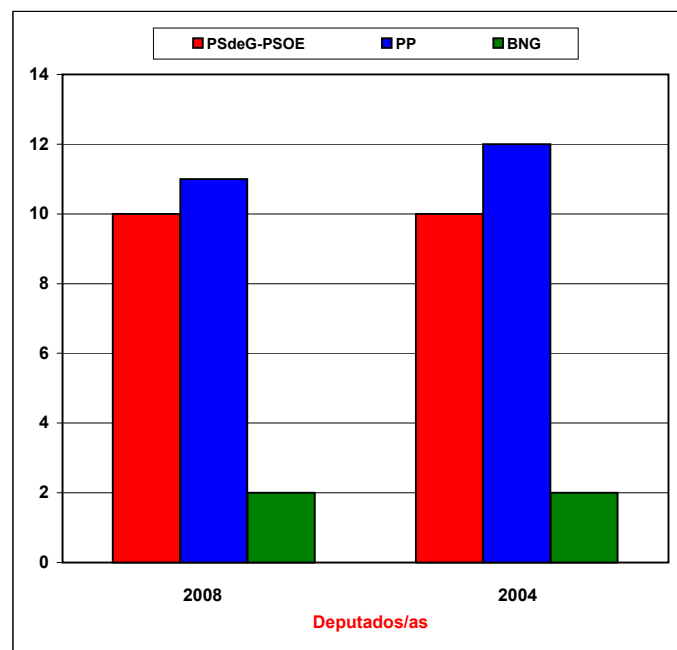

GALICIA

(*) Escrutado o 99,97 %

	2008		
	Votos	%	Deput.
PSdeG-PSOE	684.009	39,49	10
PP	770.764	44,5	11
BNG	209.042	12,07	2
Branco	18.985	1,09	0
Nulos	12.140	0,7	0

	2004		
	Votos	%	Deput.
PSdeG-PSOE	682.684	37,19	10
PP	865.460	47,15	12
BNG	208.688	11,37	2
Branco	28.850	1,57	0
Nulos	13.130	0,71	0

	Diferencia		
	Votos	%	Deput.
PSdeG-PSOE	1.325	2,30	0
PP	-94.696	-2,65	-1
BNG	354	0,70	0
Branco	-9.865	-0,48	0
Nulos	-990	-0,01	0

Dif. votos entre PP e PSdeG		
	2008	2004
	86.755	182.776

Dif. % entre PP e PSdeG		
	2008	2004
	5,01	9,96

A CORUÑA

(*) Escrutado o 99,92 %

2008			
	Votos	%	Deput.
PSdeG-PSOE	279.527	39,89	3
PP	303.364	43,29	4
BNG	87.406	12,47	1
IU-EU	11.349	1,62	0
Brancos	8.757	1,24	0
Nulos	4.727	0,67	0

2004			
	Votos	%	Deput.
PSdeG-PSOE	287.324	38,9	4
PP	329.389	44,59	4
BNG	86.459	11,7	1
IU-EU	14.125	1,91	0
Brancos	13.347	1,81	0
Nulos	5.255	0,71	0

Diferencia		
Votos	%	Deput.
-7.797	0,99	-1
-26.025	-1,30	0
947	0,77	0
-2.776	-0,29	0
-4.590	-0,57	0
-528	-0,04	0

Dif. votos entre PP e PSdeG	
2008	2004
23.837	42.065

Dif. % entre PP e PSdeG	
2008	2004
3,40	5,69