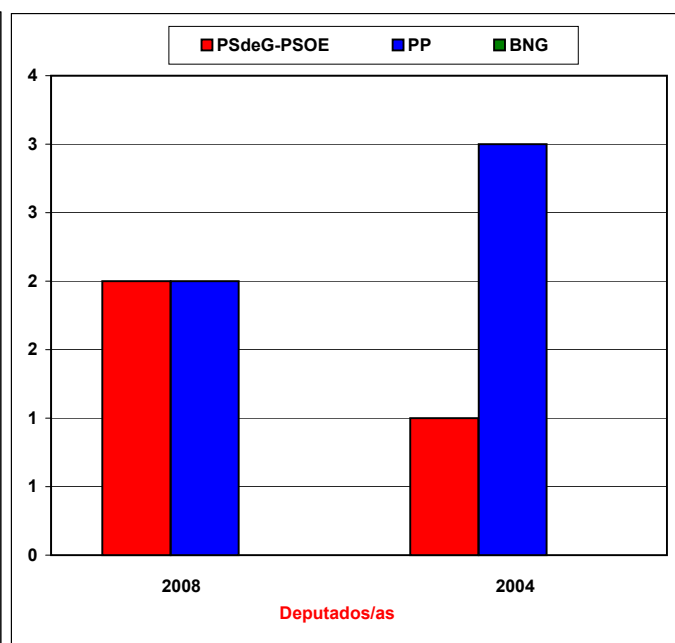

OURENSE

(*) Escrutado o 100 %

2008			
	Votos	%	Deput.
PSdeG-PSOE	82.373	37,63	2
PP	105.198	48,06	2
BNG	25.497	11,65	0
IU-EU	1.519	0,69	0
Branco	1.715	0,78	0
Nulos	1.432	0,65	0

2004			
	Votos	%	Deput.
PSdeG-PSOE	74.636	31,1	1
PP	132.631	55,27	3
BNG	26.153	10,9	0
IU-EU	2.055	0,86	0
Branco	2.559	1,07	0
Nulos	1.545	0,64	0

Diferencia		
Votos	%	Deput.
7.737	6,53	1
-27.433	-7,21	-1
-656	0,75	0
-536	-0,17	0
-844	-0,29	0
-113	0,01	0

Dif. votos entre PP e PSdeG	
2008	2004
22.825	57.995

Dif. % entre PP e PSdeG	
2008	2004
10,43	24,17