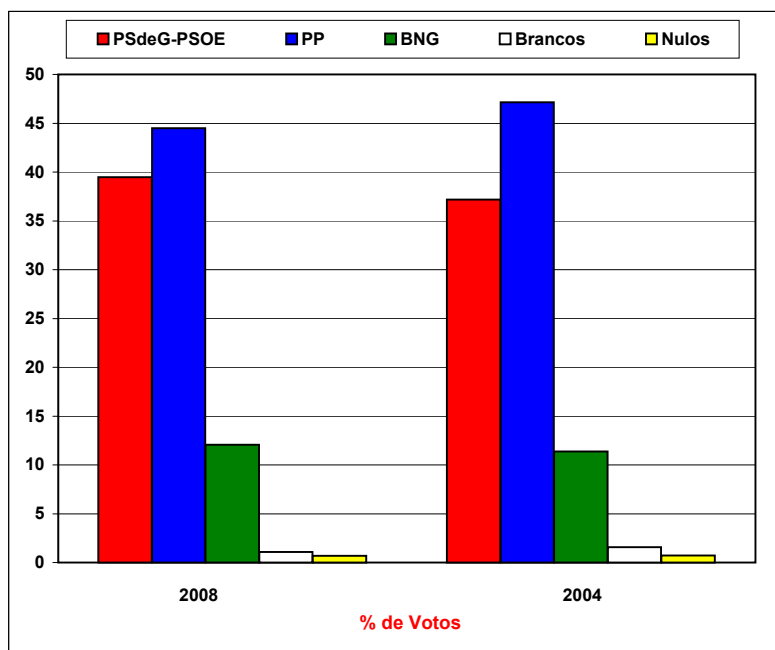

GALICIA

(*) Escrutado o 99,97 %

	2008		
	Votos	%	Deput.
PSdeG-PSOE	684.009	39,49	10
PP	770.764	44,5	11
BNG	209.042	12,07	2
Branco	18.985	1,09	0
Nulos	12.140	0,7	0

	2004		
	Votos	%	Deput.
PSdeG-PSOE	682.684	37,19	10
PP	865.460	47,15	12
BNG	208.688	11,37	2
Branco	28.850	1,57	0
Nulos	13.130	0,71	0

	Diferencia		
	Votos	%	Deput.
PSdeG-PSOE	1.325	2,30	0
PP	-94.696	-2,65	-1
BNG	354	0,70	0
Branco	-9.865	-0,48	0
Nulos	-990	-0,01	0

Dif. votos entre PP e PSdeG		
	2008	2004
	86.755	182.776

Dif. % entre PP e PSdeG		
	2008	2004
	5,01	9,96

A CORUÑA

(*) Escrutado o 99,92 %

2008			
	Votos	%	Deput.
PSdeG-PSOE	279.527	39,89	3
PP	303.364	43,29	4
BNG	87.406	12,47	1
IU-EU	11.349	1,62	0
Brancos	8.757	1,24	0
Nulos	4.727	0,67	0

2004			
	Votos	%	Deput.
PSdeG-PSOE	287.324	38,9	4
PP	329.389	44,59	4
BNG	86.459	11,7	1
IU-EU	14.125	1,91	0
Brancos	13.347	1,81	0
Nulos	5.255	0,71	0