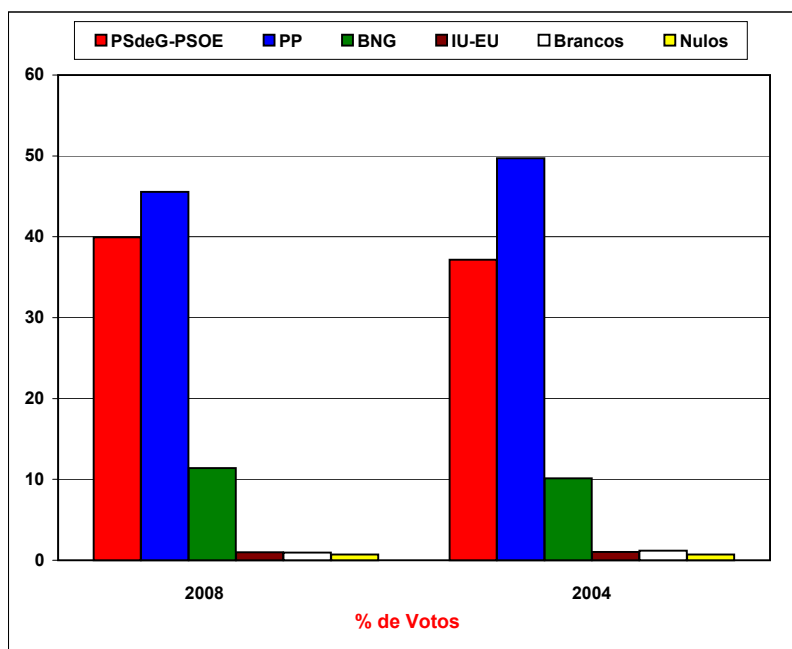

LUGO

(*) Escrutado o 100 %

2008			
	Votos	%	Deput.
PSdeG-PSOE	92.362	39,94	2
PP	105.383	45,57	2
BNG	26.355	11,4	0
IU-EU	2.246	0,97	0
Branco	2.211	0,95	0
Nulos	1.679	0,72	0

2004			
	Votos	%	Deput.
PSdeG-PSOE	92.708	37,17	2
PP	123.986	49,71	2
BNG	25.313	10,15	0
IU-EU	2.570	1,03	0
Branco	2.935	1,18	0
Nulos	1.809	0,72	0

Diferencia		
Votos	%	Deput.
-346	2,77	0
-18.603	-4,14	0
1.042	1,25	0
-324	-0,06	0
-724	-0,23	0
-130	0,00	0

Dif. votos entre PP e PSdeG	
2008	2004
13.021	31.278

Dif. % entre PP e PSdeG	
2008	2004
5,63	12,54