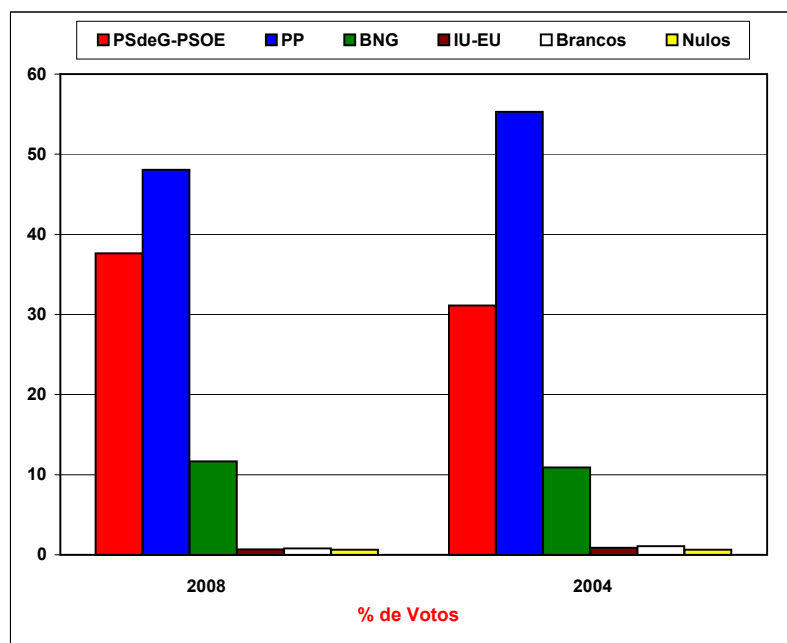

OURENSE

(*) Escrutado o 100 %

2008			
	Votos	%	Deput.
PSdeG-PSOE	82.373	37,63	2
PP	105.198	48,06	2
BNG	25.497	11,65	0
IU-EU	1.519	0,69	0
Branco	1.715	0,78	0
Nulos	1.432	0,65	0

2004			
	Votos	%	Deput.
PSdeG-PSOE	74.636	31,1	1
PP	132.631	55,27	3
BNG	26.153	10,9	0
IU-EU	2.055	0,86	0
Branco	2.559	1,07	0
Nulos	1.545	0,64	0

Diferencia		
Votos	%	Deput.
7.737	6,53	1
-27.433	-7,21	-1
-656	0,75	0
-536	-0,17	0
-844	-0,29	0
-113	0,01	0

Dif. votos entre PP e PSdeG	
2008	2004
22.825	57.995

Dif. % entre PP e PSdeG	
2008	2004
10,43	24,17