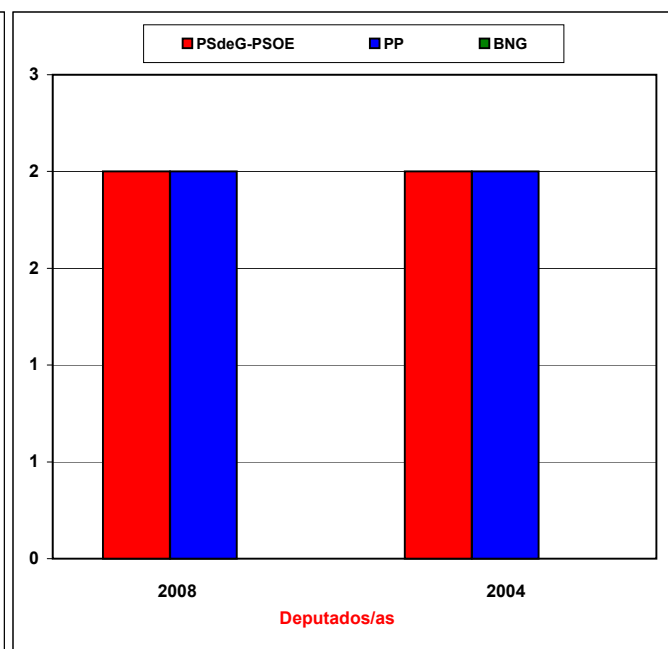

A CORUÑA

(*) Escrutado o 99,92 %

2008			
	Votos	%	Deput.
PSdeG-PSOE	279.527	39,89	3
PP	303.364	43,29	4
BNG	87.406	12,47	1
IU-EU	11.349	1,62	0
Brancos	8.757	1,24	0
Nulos	4.727	0,67	0

2004			
	Votos	%	Deput.
PSdeG-PSOE	287.324	38,9	4
PP	329.389	44,59	4
BNG	86.459	11,7	1
IU-EU	14.125	1,91	0
Brancos	13.347	1,81	0
Nulos	5.255	0,71	0

Diferencia		
Votos	%	Deput.
-7.797	0,99	-1
-26.025	-1,30	0
947	0,77	0
-2.776	-0,29	0
-4.590	-0,57	0
-528	-0,04	0

Dif. votos entre PP e PSdeG	
2008	2004
23.837	42.065

Dif. % entre PP e PSdeG	
2008	2004
3,40	5,69

LUGO

(*) Escrutado o 100 %

2008			
	Votos	%	Deput.
PSdeG-PSOE	92.362	39,94	2
PP	105.383	45,57	2
BNG	26.355	11,4	0
IU-EU	2.246	0,97	0
Branco	2.211	0,95	0
Nulos	1.679	0,72	0

2004			
	Votos	%	Deput.
PSdeG-PSOE	92.708	37,17	2
PP	123.986	49,71	2
BNG	25.313	10,15	0
IU-EU	2.570	1,03	0
Branco	2.935	1,18	0
Nulos	1.809	0,72	0

Diferencia		
Votos	%	Deput.
-346	2,77	0
-18.603	-4,14	0
1.042	1,25	0
-324	-0,06	0
-724	-0,23	0
-130	0,00	0

Dif. votos entre PP e PSdeG	
2008	2004
13.021	31.278

Dif. % entre PP e PSdeG	
2008	2004
5,63	12,54