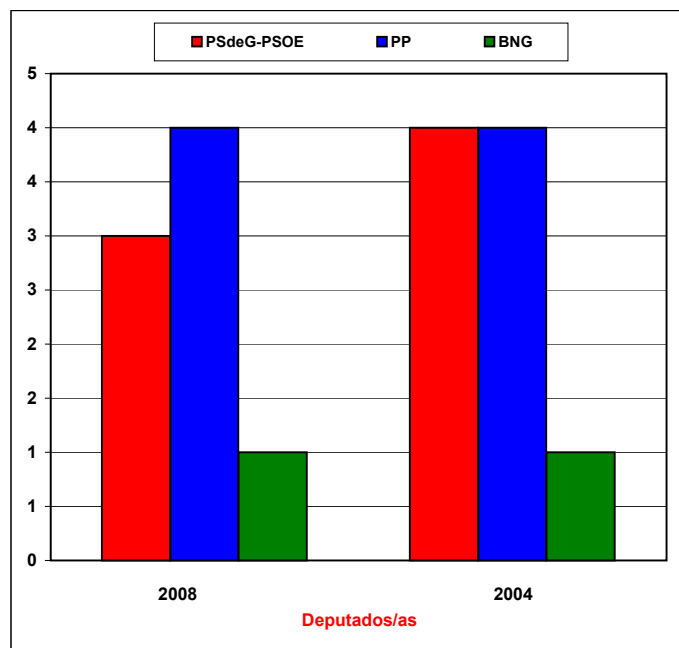

	Diferencia		
	Votos	%	Deput.
PSdeG-PSOE	1.325	2,30	0
PP	-94.696	-2,65	-1
BNG	354	0,70	0
Branco	-9.865	-0,48	0
Nulos	-990	-0,01	0

Dif. votos entre PP e PSdeG		
	2008	2004
	86.755	182.776

Dif. % entre PP e PSdeG		
	2008	2004
	5,01	9,96

A CORUÑA

(*) Escrutado o 99,92 %

2008			
	Votos	%	Deput.
PSdeG-PSOE	279.527	39,89	3
PP	303.364	43,29	4
BNG	87.406	12,47	1
IU-EU	11.349	1,62	0
Brancos	8.757	1,24	0
Nulos	4.727	0,67	0

2004			
	Votos	%	Deput.
PSdeG-PSOE	287.324	38,9	4
PP	329.389	44,59	4
BNG	86.459	11,7	1
IU-EU	14.125	1,91	0
Brancos	13.347	1,81	0
Nulos	5.255	0,71	0

Diferencia		
Votos	%	Deput.
-7.797	0,99	-1
-26.025	-1,30	0
947	0,77	0
-2.776	-0,29	0
-4.590	-0,57	0
-528	-0,04	0

Dif. votos entre PP e PSdeG	
2008	2004
23.837	42.065

Dif. % entre PP e PSdeG	
2008	2004
3,40	5,69

LUGO

(*) Escrutado o 100 %

2008			
	Votos	%	Deput.
PSdeG-PSOE	92.362	39,94	2
PP	105.383	45,57	2
BNG	26.355	11,4	0
IU-EU	2.246	0,97	0
Branco	2.211	0,95	0
Nulos	1.679	0,72	0

2004			
	Votos	%	Deput.
PSdeG-PSOE	92.708	37,17	2
PP	123.986	49,71	2
BNG	25.313	10,15	0
IU-EU	2.570	1,03	0
Branco	2.935	1,18	0
Nulos	1.809	0,72	0