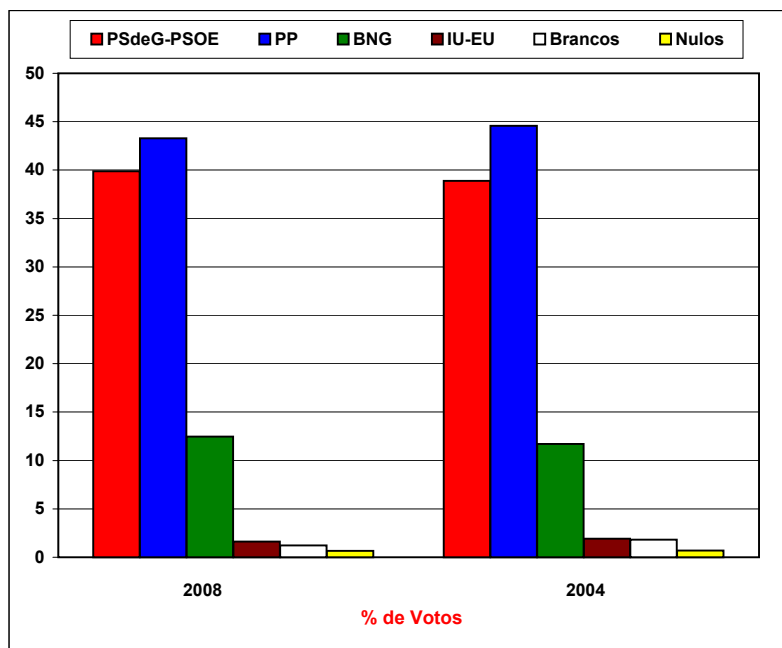

	Diferencia		
	Votos	%	Deput.
PSdeG-PSOE	1.325	2,30	0
PP	-94.696	-2,65	-1
BNG	354	0,70	0
Branco	-9.865	-0,48	0
Nulos	-990	-0,01	0

Dif. votos entre PP e PSdeG		
	2008	2004
	86.755	182.776

Dif. % entre PP e PSdeG		
	2008	2004
	5,01	9,96

A CORUÑA

(*) Escrutado o 99,92 %

2008			
	Votos	%	Deput.
PSdeG-PSOE	279.527	39,89	3
PP	303.364	43,29	4
BNG	87.406	12,47	1
IU-EU	11.349	1,62	0
Brancos	8.757	1,24	0
Nulos	4.727	0,67	0

2004			
	Votos	%	Deput.
PSdeG-PSOE	287.324	38,9	4
PP	329.389	44,59	4
BNG	86.459	11,7	1
IU-EU	14.125	1,91	0
Brancos	13.347	1,81	0
Nulos	5.255	0,71	0

Diferencia		
Votos	%	Deput.
-7.797	0,99	-1
-26.025	-1,30	0
947	0,77	0
-2.776	-0,29	0
-4.590	-0,57	0
-528	-0,04	0

Dif. votos entre PP e PSdeG	
2008	2004
23.837	42.065

Dif. % entre PP e PSdeG	
2008	2004
3,40	5,69

LUGO

(*) Escrutado o 100 %

2008			
	Votos	%	Deput.
PSdeG-PSOE	92.362	39,94	2
PP	105.383	45,57	2
BNG	26.355	11,4	0
IU-EU	2.246	0,97	0
Branco	2.211	0,95	0
Nulos	1.679	0,72	0

2004			
	Votos	%	Deput.
PSdeG-PSOE	92.708	37,17	2
PP	123.986	49,71	2
BNG	25.313	10,15	0
IU-EU	2.570	1,03	0
Branco	2.935	1,18	0
Nulos	1.809	0,72	0